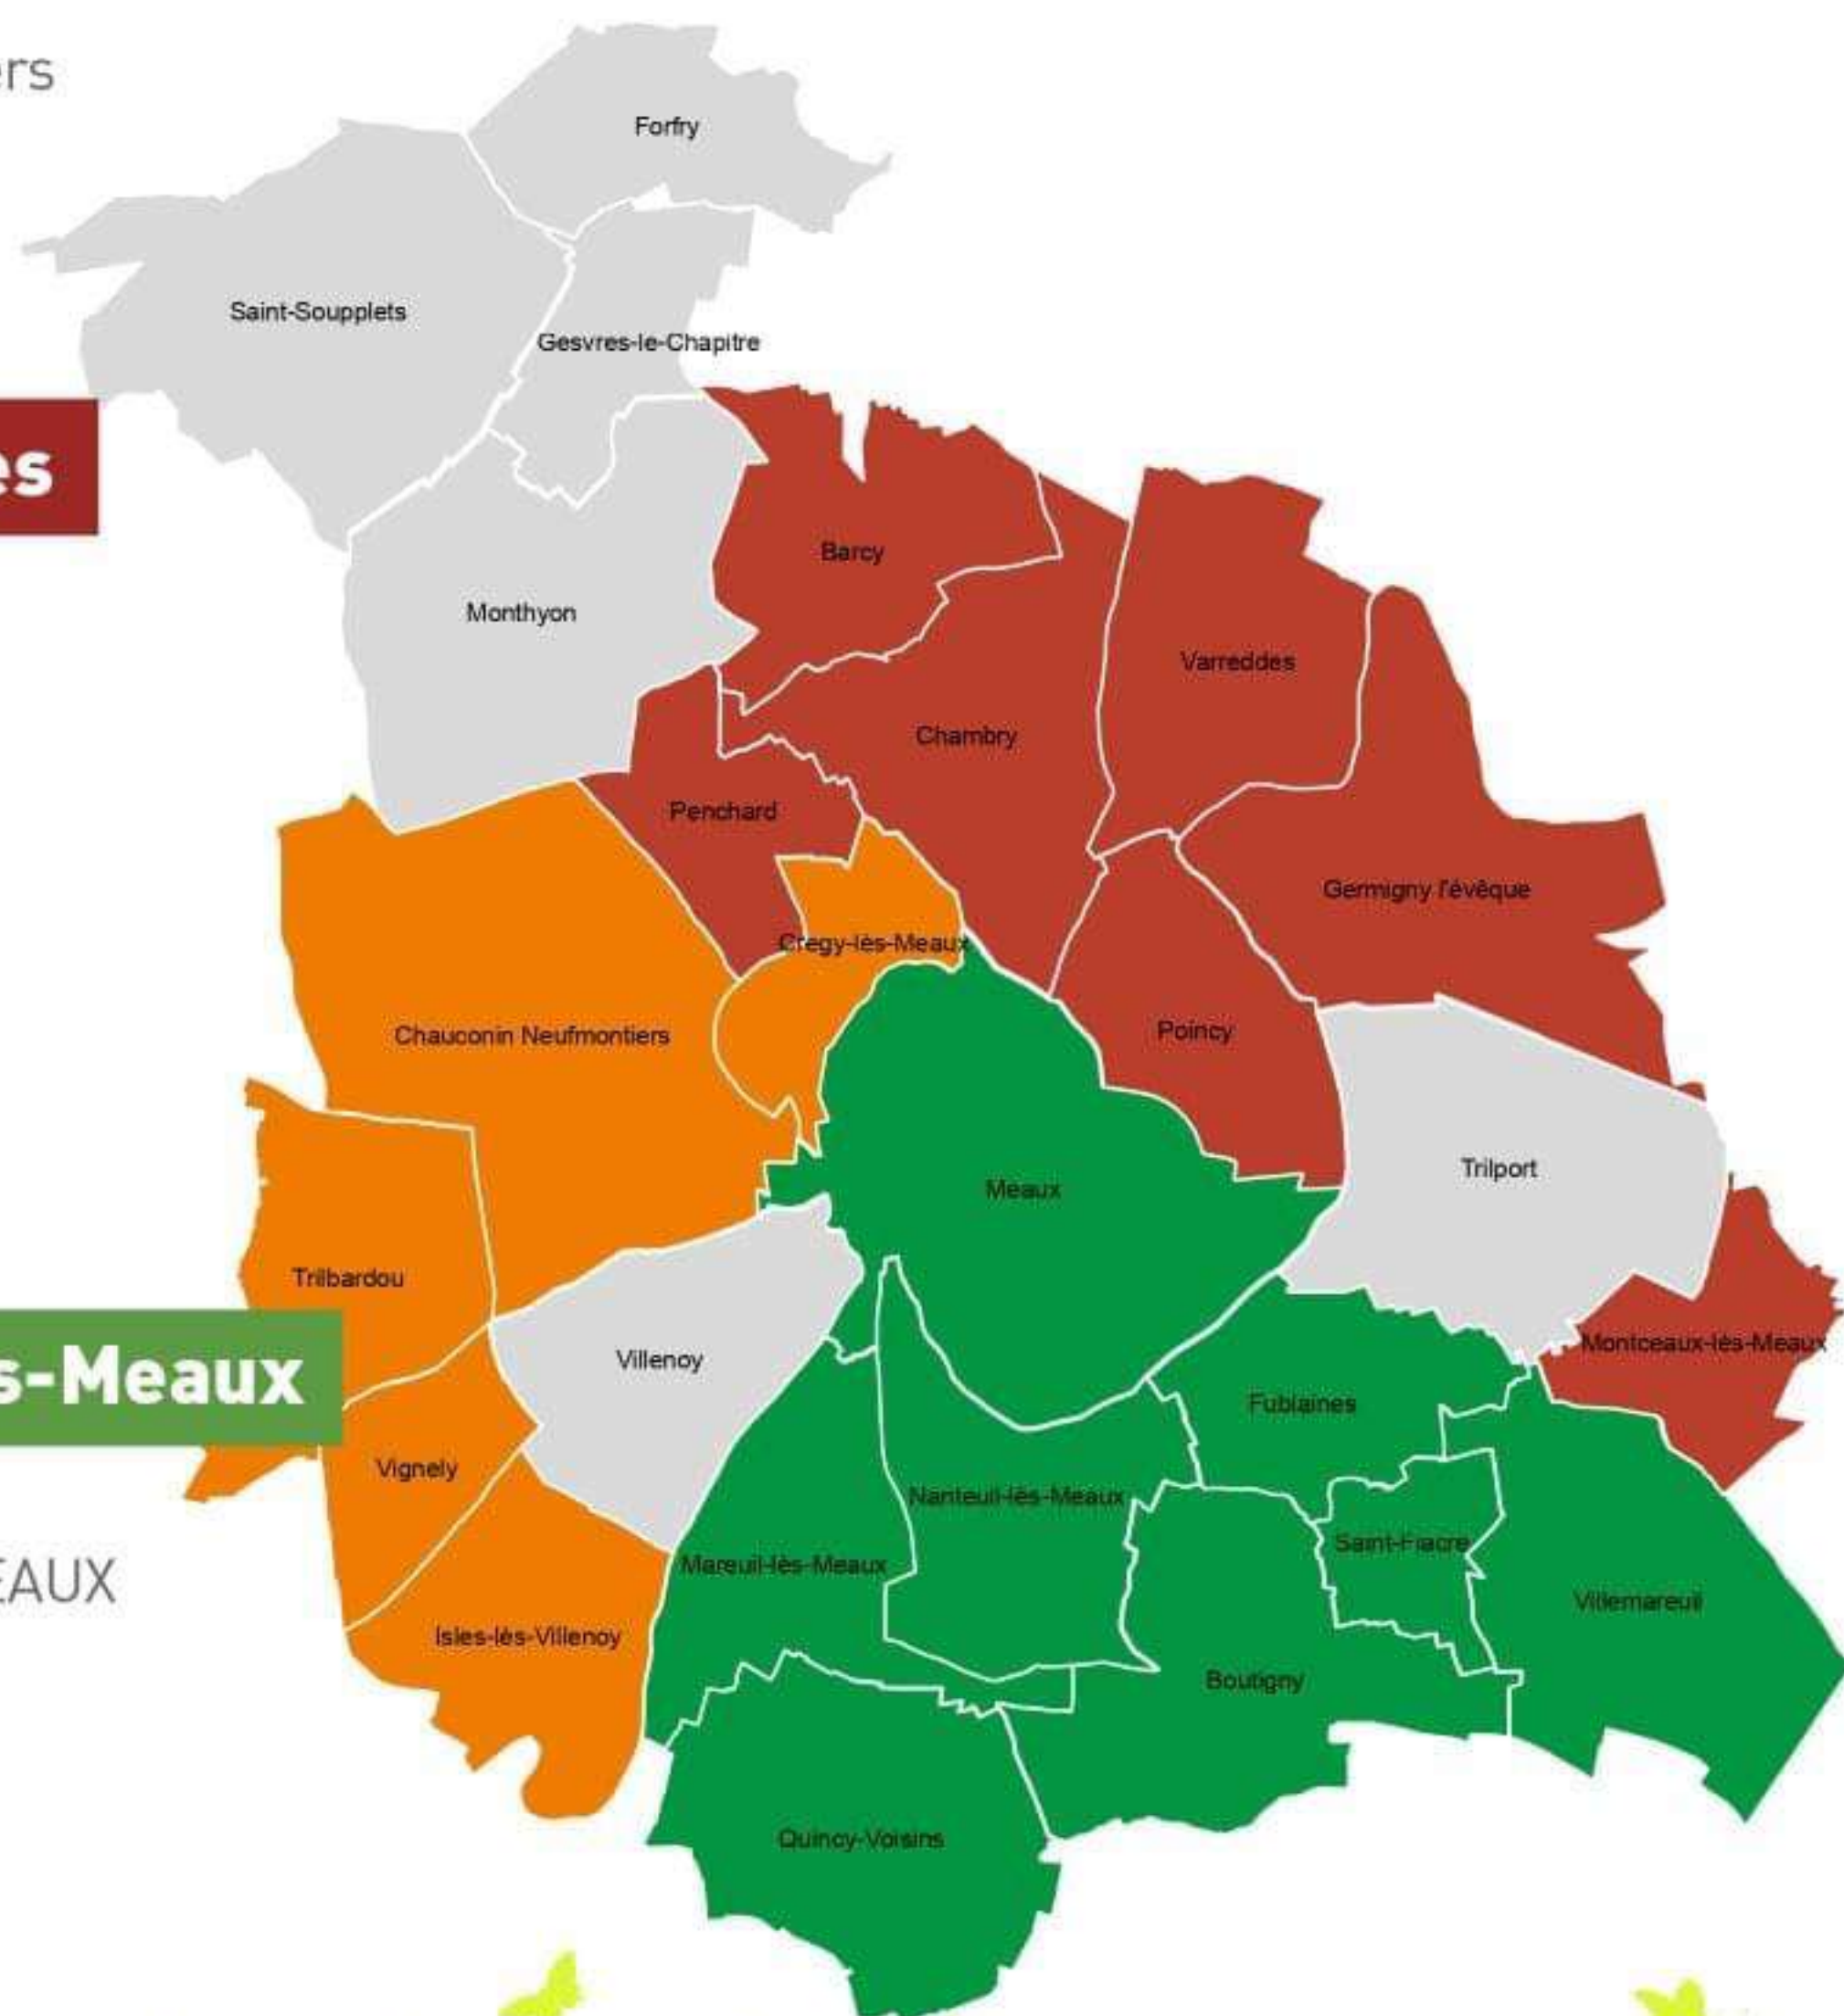

RAM de Vignely

24, bis Grande Rue
77450 VIGNELY
Tél. : 06 88 70 30 02

- ➔ Chauconin-Neufmontiers
- ➔ Crégy-lès-Meaux
- ➔ Isles-lès-Villenoy
- ➔ Trilbardou

RAM de Varreddes

53 bis rue Victor Clairet
77910 VARREDDES
Tél. : 01 64 35 07 75

- ➔ Barcy
- ➔ Chambry
- ➔ Germigny-L'Evêque
- ➔ Montceaux-lès-Meaux
- ➔ Penchard
- ➔ Poincy

RAM Nanteuil-lès-Meaux

37 D, rue Pasteur
77100 NANTEUIL-LÈS-MEAUX
Tél. : 07 86 67 51 99

- ➔ Boutigny
- ➔ Fublaines
- ➔ Nanteuil-lès-Meaux
- ➔ Mareuil-lès-Meaux
- ➔ Quincy-Voisins
- ➔ Saint-Fiacre
- ➔ Villemareuil

Le service RAM Communautaire du Pays de Meaux vous accueille